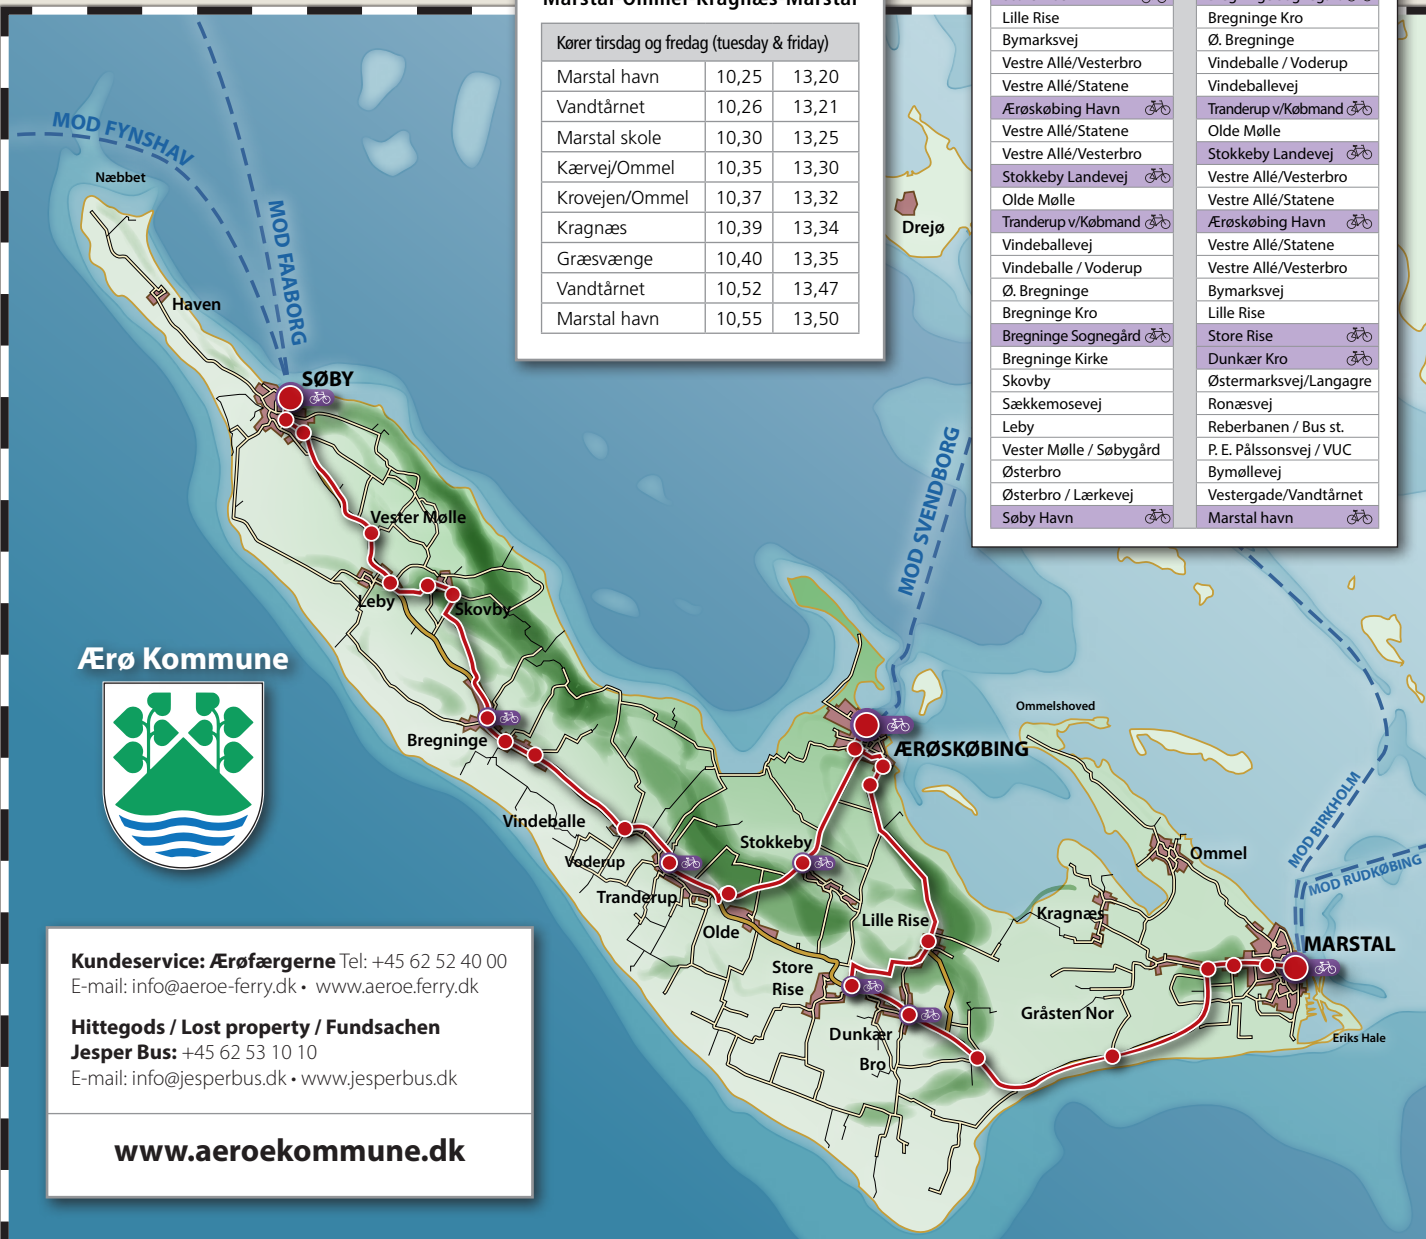

ALT ER VAND VED SIDEN AF ÆRØ®

ÆRØ BUSKØREPLAN

Gyldig fra 24/03-2024

Marstal-Ommel-Kragneæs-Marstal

Kører tirsdag og fredag (tuesday & friday)

Marstal havn	10,25	13,20
Vandtårnet	10,26	13,21
Marstal skole	10,30	13,25
Kærvej/Ommel	10,35	13,30
Krovejen/Ommel	10,37	13,32
Kragneæs	10,39	13,34
Græsvænge	10,40	13,35
Vandtårnet	10,52	13,47
Marstal havn	10,55	13,50

Stoppesteder - Busstop - Haltestellen

Marstal - Søby	Søby - Marstal
Marstal havn	Søby Havn
Vestergade/Vandtårnet	Østerbro / Lærkevej
Bymøllevvej	Østerbro
P. E. Pålssønsvej / VUC	Vester Mølle / Søbygård
Reberbanen / Bus st.	Leby
Ronæsvej	Sækkemosevej
Østermarksvej/Langagre	Skovby
Dunkær Kro	Bregninge Kirke
Store Rise	Bregninge Sognegård
Lille Rise	Bregninge Kro
Bymarksvej	Ø. Bregninge
Vestre Allé/Vesterbro	Vindeballe / Voderup
Vestre Allé/Statene	Vindeballevej
Ærøskøbing Havn	Tranderup v/Købmand
Vestre Allé/Statene	Olde Mølle
Vestre Allé/Vesterbro	Stokkeby Landevej
Stokkeby Landevej	Vestre Allé/Vesterbro
Olde Mølle	Vestre Allé/Statene
Tranderup v/Købmand	Ærøskøbing Havn
Vindeballevej	Vestre Allé/Statene
Vindeballe / Voderup	Vestre Allé/Vesterbro
Ø. Bregninge	Bymarksvej
Bregninge Kro	Lille Rise
Bregninge Sognegård	Store Rise
Bregninge Kirke	Dunkær Kro
Skovby	Østermarksvej/Langagre
Sækkemosevej	Ronæsvej
Leby	Reberbanen / Bus st.
Vester Mølle / Søbygård	P. E. Pålssønsvej / VUC
Østerbro	Bymøllevvej
Østerbro / Lærkevej	Vestergade/Vandtårnet
Søby Havn	Marstal havn